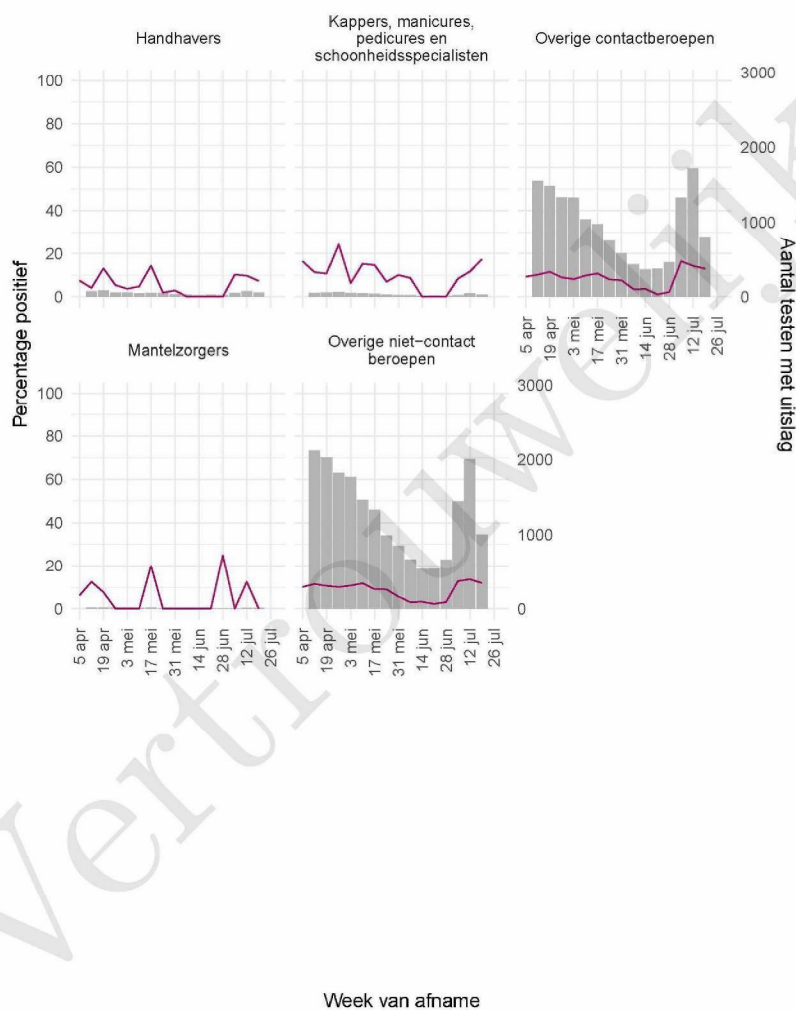

10 SARS-COV-2 TESTEN AFGENOMEN DOOR DE GGD FRYSLÂN VANAF 5 APRIL 2021

Figuur 6: Aantal testen¹ en percentage positieve testen per kalenderweek en per doelgroep vanaf 5 april 2021².

¹ De doorlopende paarse lijn geeft het percentage positief weer (y-as linkerzijde). De grijze balkjes geven het absolute aantal afgenomen tests weer (y-as rechterzijde). Een leeg figuur betekent dat er in de betreffende periode geen meldingen waren.² Vanaf 20 april 2021 geven deze figuren gegevens weer inclusief testen gedaan ihkv BCO. Een leeg figuur betekent dat er in de betreffende periode geen meldingen waren.