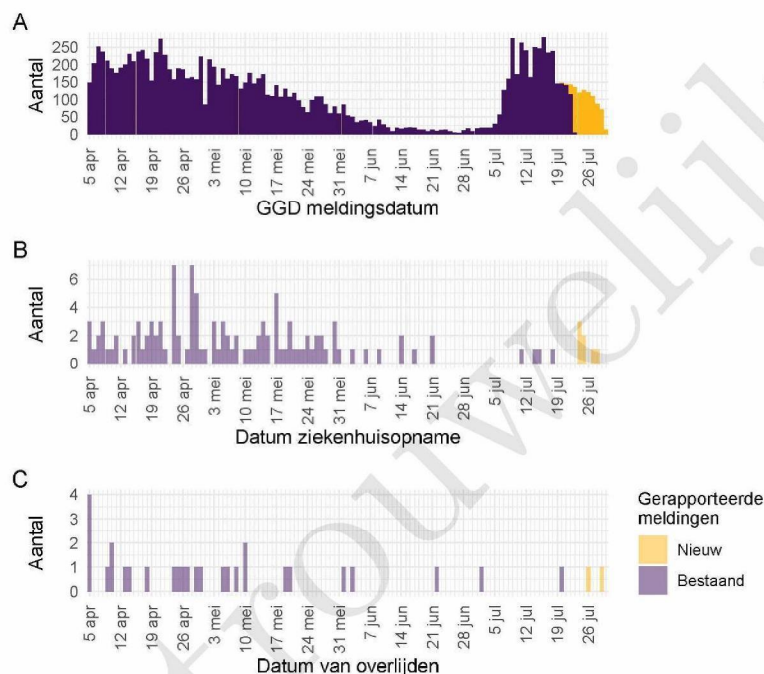

2 COVID-19 meldingen aan de GGD Fryslân vanaf 5 april 2021

Figuur 1: Aantal aan de GGD gemelde SARS-CoV-2 personen positief voor SARS-CoV-2 vanaf 5 april 2021¹. (A) Aantal aan de GGD gemelde personen positief voor SARS-CoV-2, naar meldingsdatum. (B) Aantal aan de GGD gemelde in het ziekenhuis opgenomen COVID-19 patiënten, naar datum van ziekenhuisopname. (C) Aantal aan de GGD gemelde overleden personen positief voor SARS-CoV-2, naar datum van overlijden.

¹ Meldingen aan het RIVM van 5 april 2021 t/m 23 juli 2021 10:00 uur zijn in deze grafieken weergegeven in paars. Meldingen van 23 juli 2021 10:01 uur t/m 30 juli 2021 10:00 uur zijn weergegeven in geel. Sinds 1 juni 2020 kan iedereen zich met klachten laten testen. Vanaf 1 december 2020 kunnen ook mensen zonder klachten zich laten testen als zij risico hebben gelopen op een besmetting. Toch is het aanmerkelijk dat niet alle met SARS-CoV-2 besmette personen daadwerkelijk getest worden. De werkelijke aantallen zijn daarom waarschijnlijk hoger dan de aantallen die hier weergegeven worden. Van 1 patiënt(en) is de datum van opname en/of de datum van overlijden niet bekend. Deze kunnen daarom niet worden weergegeven in deze figuren. Er geldt geen meldingsplicht voor ziekenhuisopname door of overlijden aan COVID-19. De hier gepresenteerde cijfers betreffen daarom een onderrapportage en zijn in figuur B en C weergegeven in lichtere kleuren. Een leeg figuur betekent dat er in de betreffende periode geen meldingen waren.