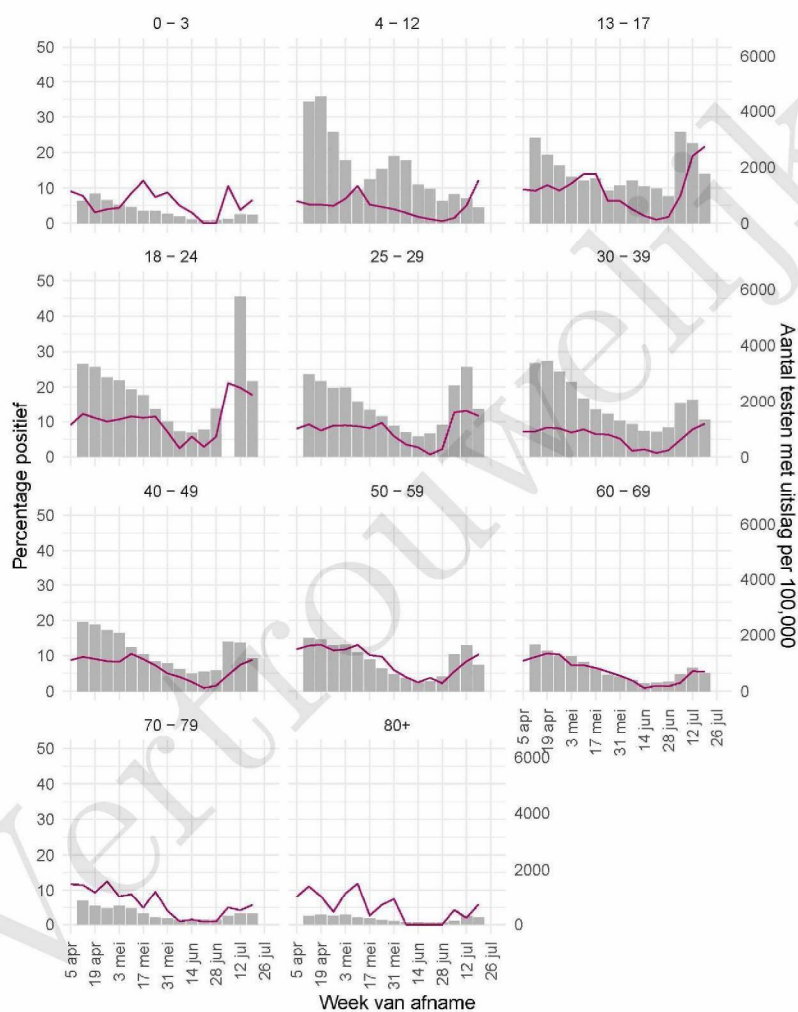

10 SARS-COV-2 TESTEN AFGENOMEN DOOR DE GGD FRYSLÂN VANAF 5 APRIL 2021

Figuur 7: Aantal testen¹ en percentage positieve testen per kalenderweek en per leeftijdsgroep vanaf 5 april 2021².

¹ De doorlopende paarse lijn geeft het percentage positief weer (y-as linkerzijde). De grijze balkjes geven het aantal afgenomen tests per 100.000 inwoners weer (y-as rechterzijde). ² Met het openen van de scholen op 8 februari 2021 is het testbeleid voor kleine kinderen (0-4) en kinderen die op de basisschool zitten veranderd. Een leeg figuur betekent dat er in de betreffende periode geen meldingen waren. ³ Vanaf 20 april 2021 geven deze figuren gegevens weer inclusief testen gedaan in BCO. Een leeg figuur betekent dat er in de betreffende periode geen meldingen waren.