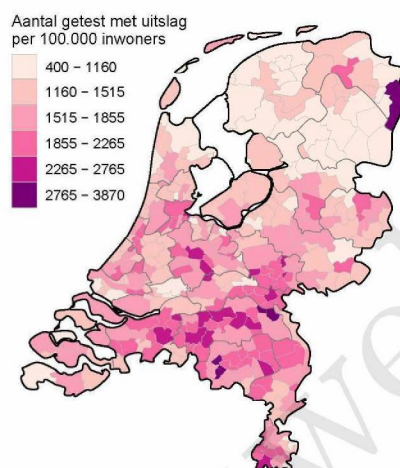

Figuur 8: Aantal geteste personen voor SARS-CoV-2 waarvan de testuitslag bekend is per 100.000 inwoners per gemeente op basis van woonplaats van de geteste personen in de afgelopen kalenderweek (van 19 juli 2021 tot en met 25 juli 2021). De grijze lijnen geven de grenzen van de GGD-regio's weer.