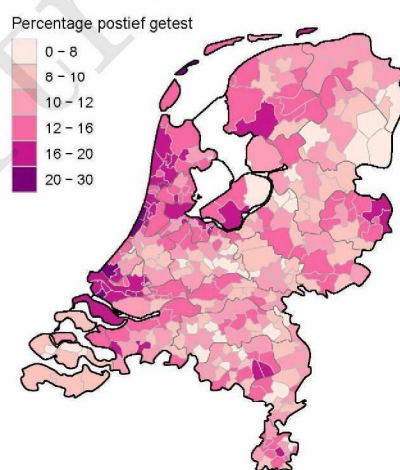

Figuur 9: Percentage positieve testen per gemeente op basis van woonplaats van de persoon met een testuitslag voor SARS-CoV-2 in de afgelopen kalenderweek (van 19 juli 2021 tot en met 25 juli 2021). De grijze lijnen geven de grenzen van de GGD-regio's weer.