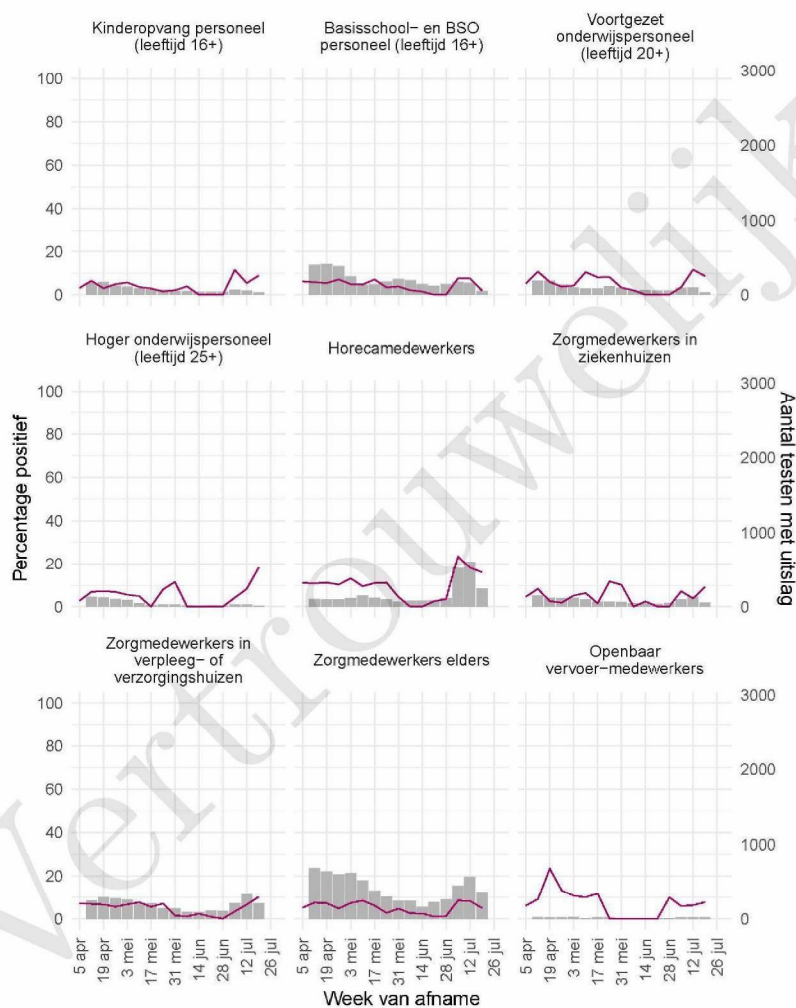

10 SARS-COV-2 TESTEN AFGENOMEN DOOR DE GGD FRYSLÂN VANAF 5 APRIL 2021

Figuur 5: Aantal testen¹ en percentage positieve testen per kalenderweek en per doelgroep vanaf 5 april 2021².

¹ De doorlopende paarse lijn geeft het percentage positief weer (y-as linkzijdig). De grijze balkjes geven het absolute aantal afgenomen tests weer (y-as rechterzijdig). Een leeg figuur betekent dat er in de betreffende periode geen meldingen waren.² Vanaf 20 april 2021 geven deze figuren gegevens weer inclusief testen gedaan ihkv BCO. Een leeg figuur betekent dat er in de betreffende periode geen meldingen waren.