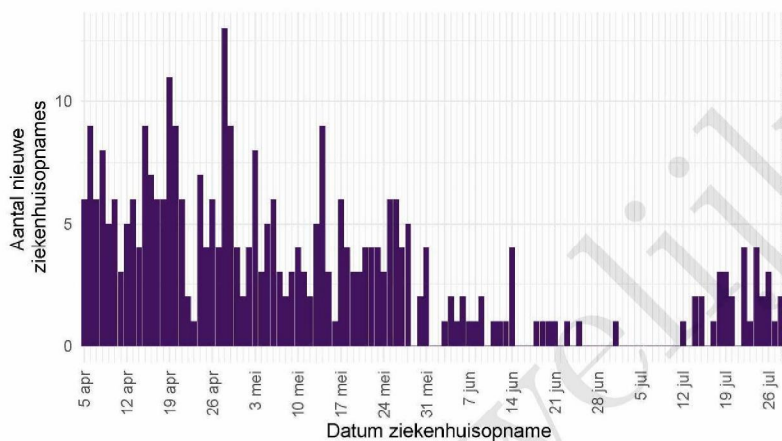

7 COVID-19 ZIEKENHUISOPNAMES EN OPNAMES OP DE INTENSIVE CARE GERAPPORTEERD
DOOR DE STICHTING NICE

Figuur 3: Aantal nieuwe COVID-19 patiënten per dag in Nederlandse ziekenhuizen woonachtig in regio GGD Fryslân. Gegevens rechts van de stippellijn worden momenteel nog aangevuld door de ziekenhuizen.

Bron: Nationale Intensive Care Evaluatie – NICE. Gegevens bijgewerkt op 30 juli 2021 12:19 uur. Voor uitgebreidere en nog actuelere informatie zie Stichting NICE.