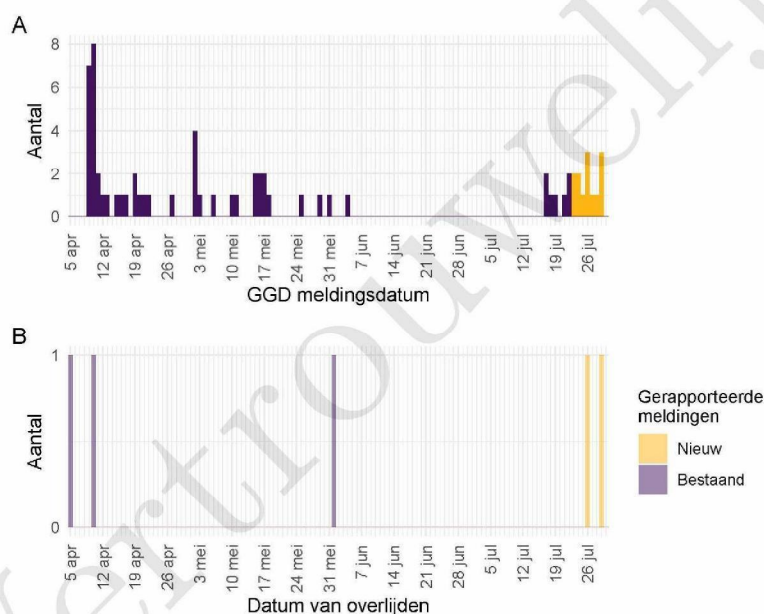

9 Surveillance van SARS-CoV-2 in verpleeghuizen, woonzorgcentra en gehandicaptenzorginstellingen vanaf 5 april 2021

Vanaf 1 juli 2020 vraagt de GGD voor alle personen positief voor SARS-CoV-2 systematisch na of een persoon in een verpleeghuis of woonzorgcentrum woont. Vanaf 8 september 2020 wordt deze informatie gebruikt om het aantal personen met een positieve testuitslag voor SARS-CoV-2 woonachtig in een verpleeghuis of woonzorgcentrum, en het aantal bewoners met COVID-19 die overleden zijn, te monitoren.

Figuur 4: Aantal verpleeghuis- en woonzorgcentrumbewoners met SARS-CoV-2 gemeld aan de GGD vanaf 5 april 2021¹. (A) Aantal gemelde verpleeghuis- en woonzorgcentrumbewoners met een positieve testuitslag voor SARS-CoV-2, naar GGD meldingsdatum. (B) Aantal overleden verpleeghuis- en woonzorgcentrumbewoners met een positieve testuitslag voor SARS-CoV-2, naar datum van overlijden.

¹ Meldingen aan het RIVM t/m 23 juli 2021 10:00 uur zijn in deze grafieken weergegeven in paars. Meldingen van 23 juli 2021 10:01 uur t/m 30 juli 2021 10:00 uur zijn weergegeven in geel. Er geldt geen meldingsplicht voor overlijden aan COVID-19. De hier gepresenteerde sterftecijfers betreffen daarom een onderrapportage, en zijn weergegeven in lichtere kleuren. Een leeg figuur betekent dat er in de betreffende periode geen meldingen waren.